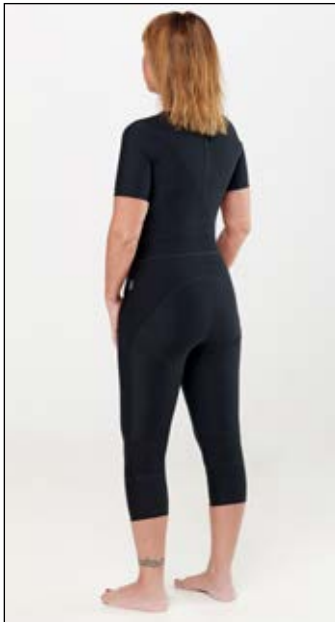

Art. nr.	Modell	Type	Farge
39400	Body med korte ermer	Dame	Svart
39401	Body med korte ermer	Herre	Svart
39402	Body med lange ermer	Dame	Svart
39403	Body med lange ermer	Herre	Svart
39408	Body med 3/4 lange ermer	Dame	Svart
39409	Body med 3/4 lange ermer	Herre	Svart
39404	Bukse med korte ben	Dame	Svart
39405	Bukse med korte ben	Herre	Svart
39406	Bukse med lange ben	Dame	Svart
39407	Bukse med lange ben	Herre	Svart
39410	Bukse med 3/4 lange ben	Dame	Svart
39411	Bukse med 3/4 lange ben	Herre	Svart