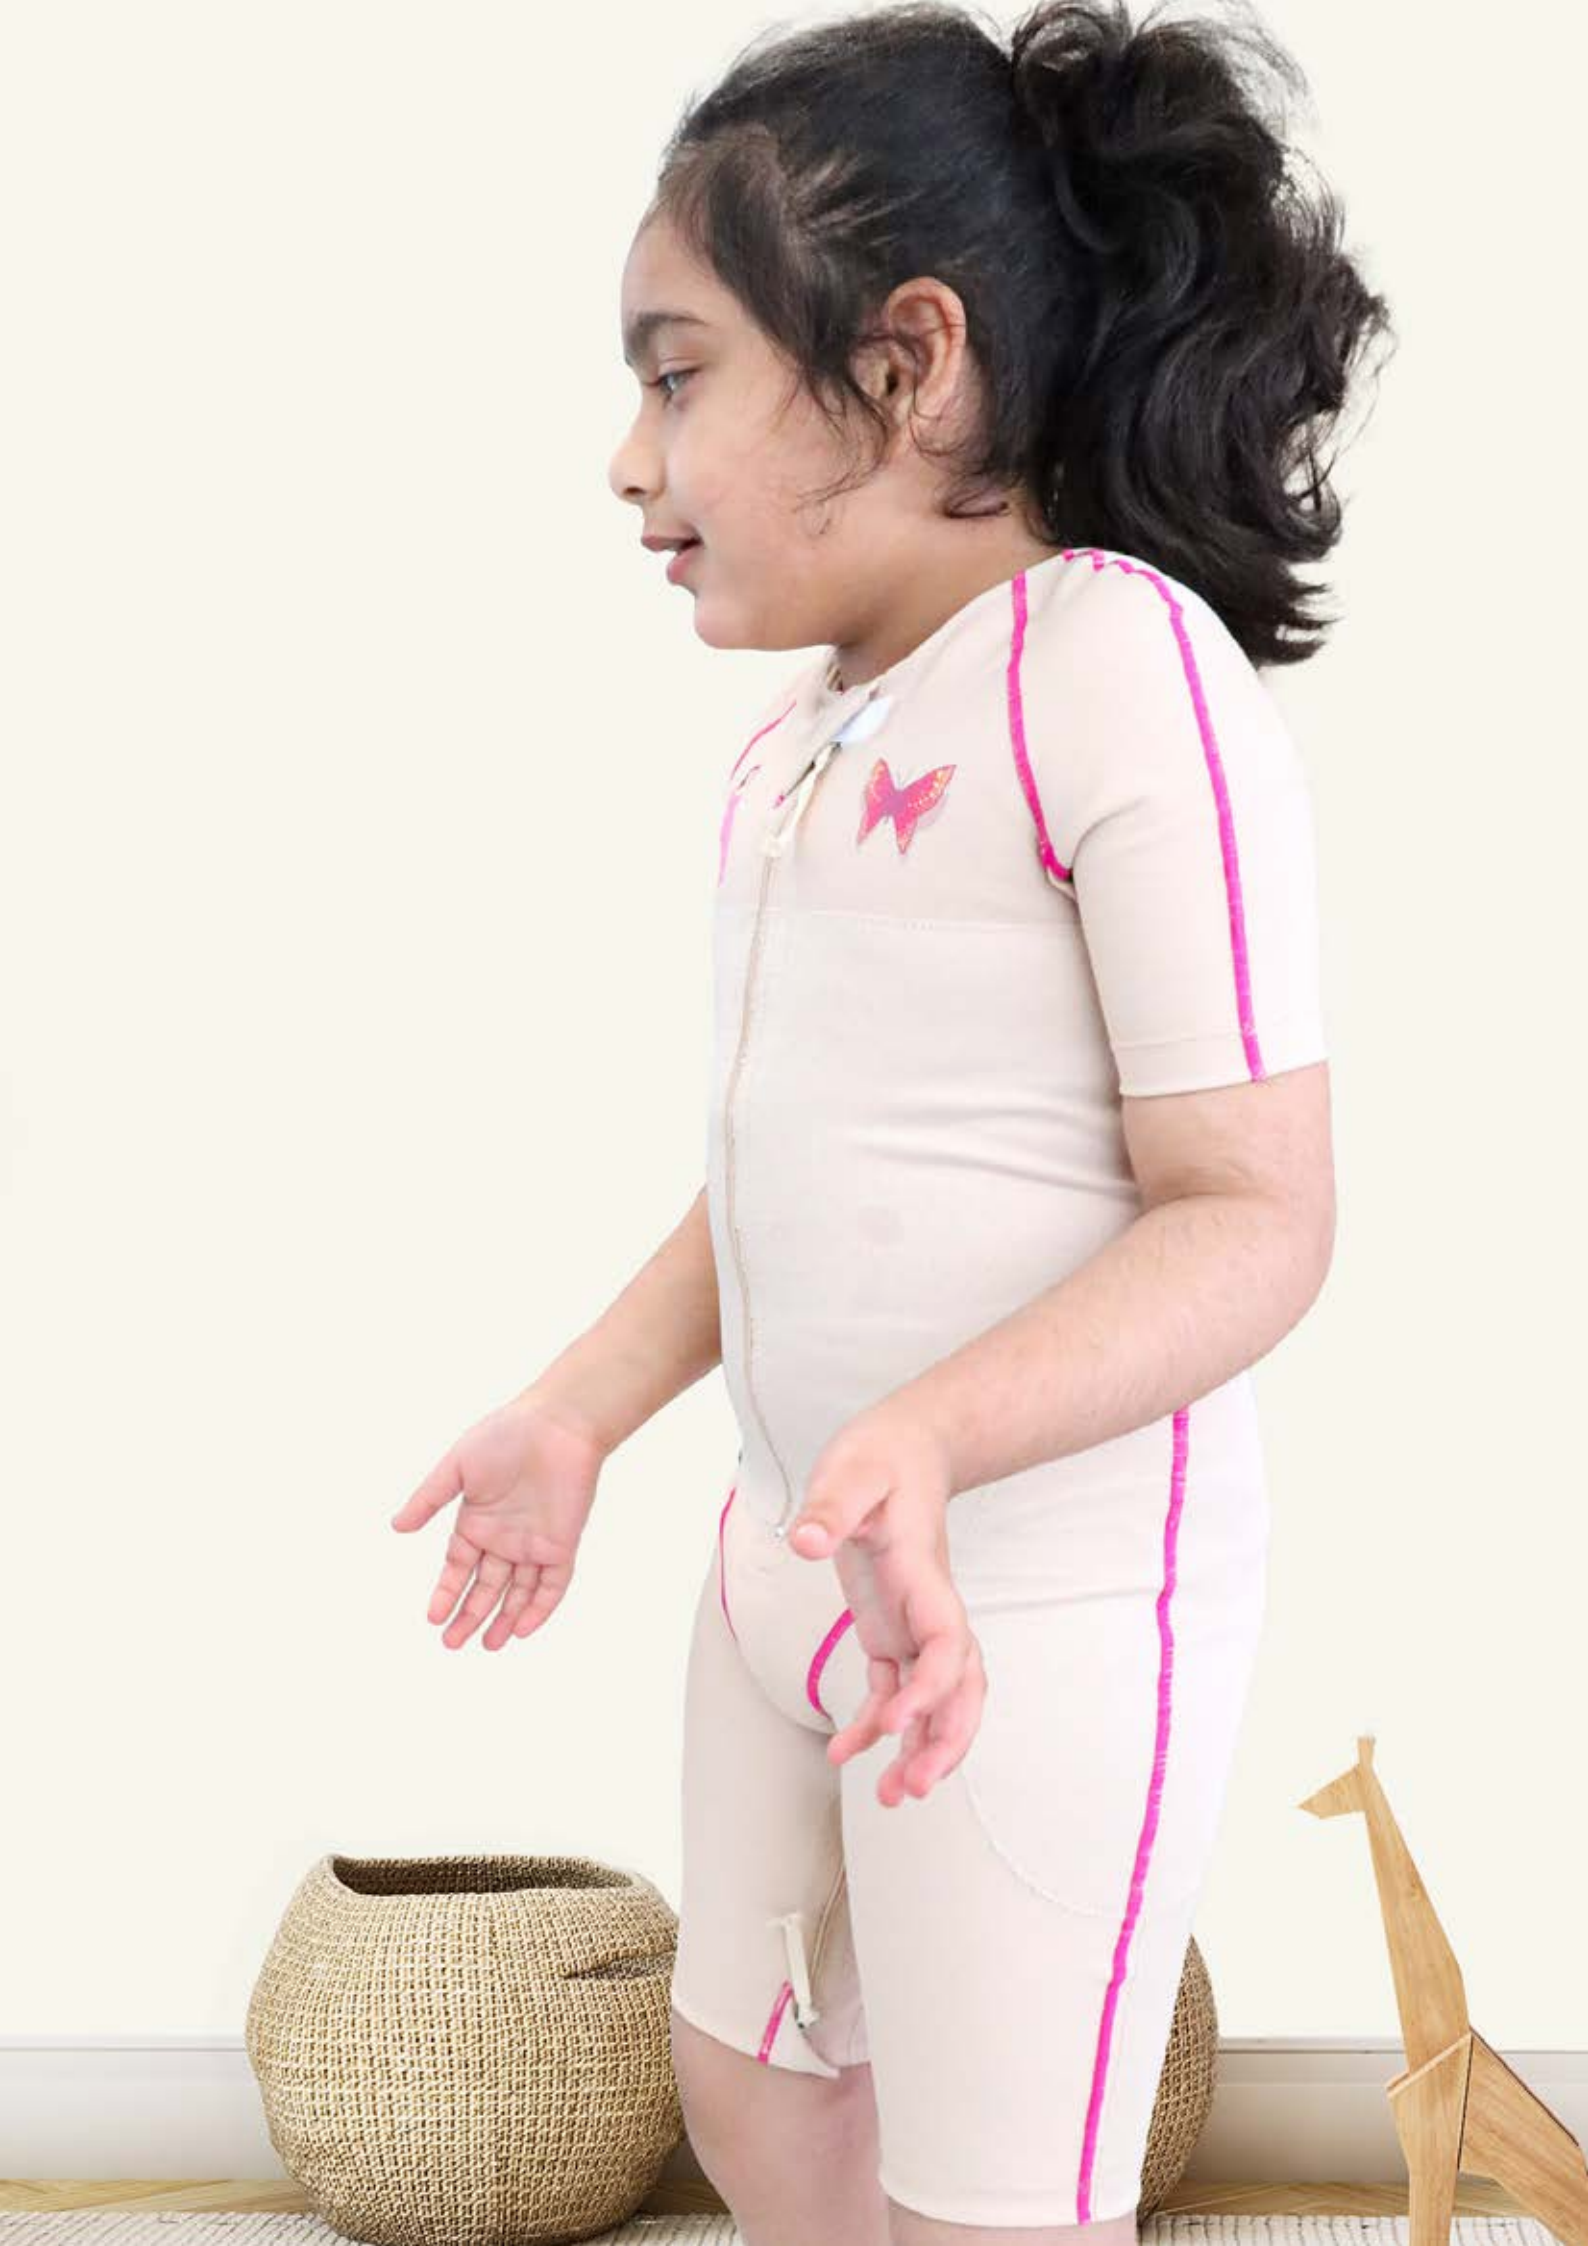

## Elements Body

Elements Body er en ortose laget av lycraelastikk som er sammensatt av ulike paneler. Dene er sydd på en slik måte at ortosen gir konstant proprioceptiv feedback i form av trykk og motstand mot bol og ekstremiteter. Draktens funksjon består i at den sitter til mot kroppen og gir trykk mot bol og ekstremiteter og derved økes holdning og stabilitet. Ved å øke dybdesensibiliteten, også kalt proprioceptionen – (individets evne å avgjøre de egne kroppsdelenes posisjon), kan også evnen til finmotorikk samt funksjonelle prestasjoner forbedres. Ved hjelp av ulike forsterkninger kan man kontrollere fleksjon, ekstensjon, pronasjon og supinasjon.