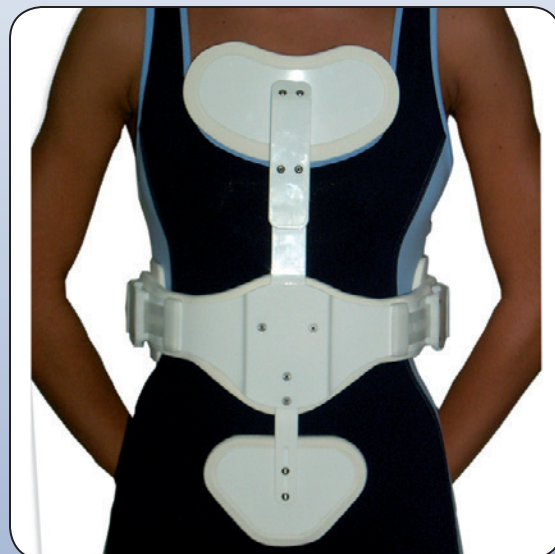

Camp STAR hyperekstensjon

Stabilt hyperekstensjonskorsett med metallramme, polstret med skumplast og belte i plast. Justerbar høyde.

Bruksområde: Immobiliseringsbehandling av lumbale og thoracolumbale; stabile frakturer forårsaket av traume, stabile kompresjonsfrakturer pga. Osteoporose, luksasjoner, osteoartritt.

Art. nr.	Modell	Størrelse
20347 0000	Camp STAR	En størrelse

**Se også vårt øvrige sortiment
av korsetter og ryggortoser
på camp.no**