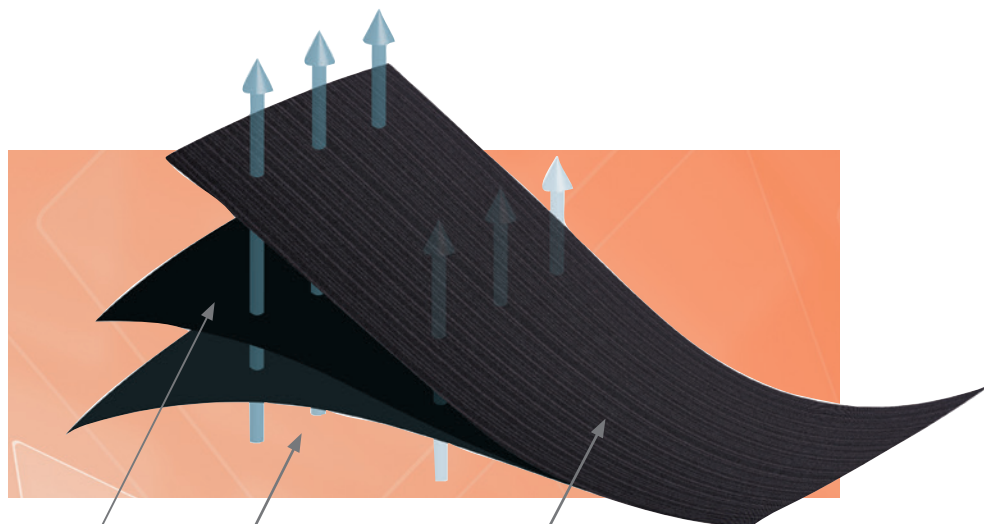

CAMP

SELECTION[®]

Tekstile ryggortoser på
en helt ny måte

TRE funksjonelle modeller som dekker alle behov!

SUPPORT FOR BETTER LIFE

Ryggstøtte for alle kroppstyper!

Selection Rygg er det seneste tilskuddet i vår populære Selection-serie. Modellene finnes for alle kroppstyper, fra en lav modell for korte personer, til en videre modell for de som trenger ekstra støtte for magen. Alle modellene har ekstra stabiliserende drabånd som overlapper hverandre i ryggen. Drabåndene blir ekstra smidige i de spesialdesignede D-ringene. Forsterkningen i ryggen har en ny utforming som fordeler trykket over en større overflate, men lar ryggraden være helt fri. På framstykket er det ekstra hjelp for å lukke ortosen, med en lomme på en side og et ekstra bånd på den andre siden. Materialet i front er en ny konstruksjon som gir en smidig lukking uten harde og klumpete borrelås-bånd. Materialet i Selection Rygg er av ypperlig kvalitet, og funksjon har stått i fokus i utviklingsfasen.

Fingerløkke for enkel av- og påtaking.

Lomme på innsiden for enkel lukking.

Mykt materiale mot huden.

Glatt utside som får andre materialer til å gli lett mot overflaten.

Funksjonsbæreren hjelper materialet til å puste og transportere bort fuktighet.

Selection Rygg Standard og Lav

passer for såvel rett som innsvingt figur, og har ekstra stabiliserende drabånd som går over hverandre i ryggen.

Drabåndene glir ekstra smidig i de spesialdesignede D-ringene.

Forsterkningen i ryggen har en ny utforming som fordeler trykket over en større flate, men lar ryggraden være helt fri.

På framstykket er det ekstra hjelp for å lukke ortosen, med en lomme på en side, og et ekstra bånd på den andre siden.