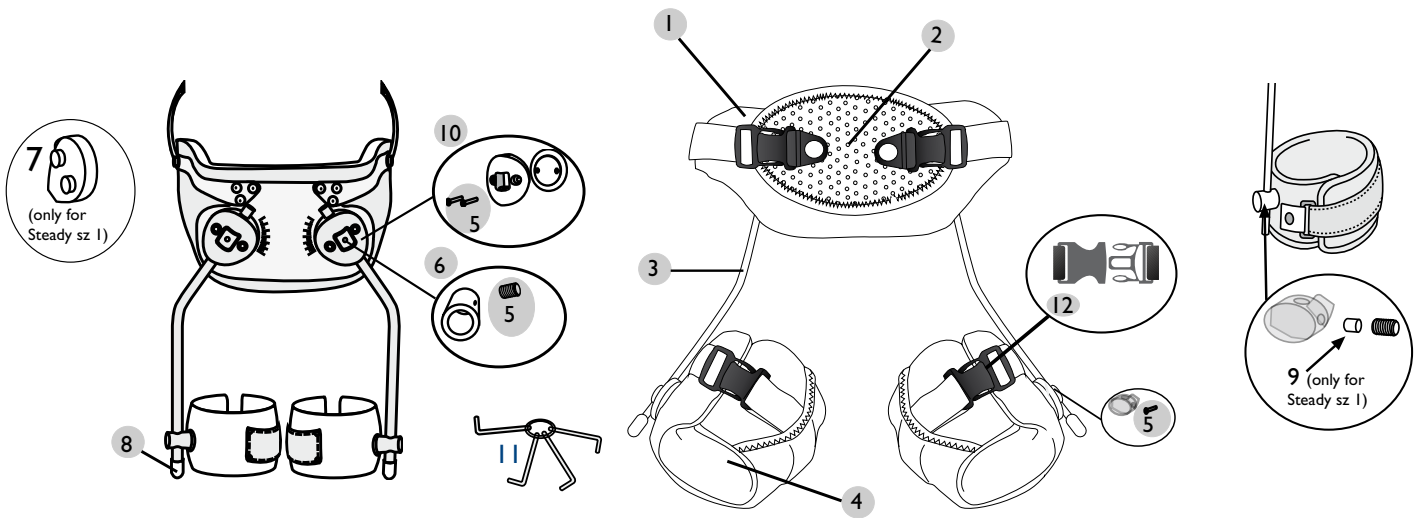

S.W.A.S.H®

STEADY & GO STØRRELSESGUIDE

Nr.	Beskrivelse	Enhet	STEADY	GO
1	Tekstil midjedel inkl. mageplate	1 sett	28857	28858
2	Mageplate	1 stk.	28860	28860
3	Benstag 6 mm | 15°, str. 1	Par	28855-06	
3	Benstag 8 mm | 15°	Par	28855-08	28855-08
3	Benstag 6 mm | 23°, str. 1	Par	28856-06	
3	Benstag 8 mm | 23°	Par	28856-08	28856-08
4	Tekstil til lårdel	Par	28859	28859
5	Skruesett, str. 1		28861-06	
5	Skruesett, str. 2 - 6		28861-08	28861-08
6	Låsering, str. 1	2 stk.	28862-06	
6	Låsering, str. 2 - 6	2 stk.	28862-08	28862-08
7	Plasthette for ledd, str. 1	2 stk.	28863-06	
8	Gummiplugg for benstag, str. 1	2 stk.	28864-06	
8	Gummiplugg for benstag, str. 2 - 6	10 stk.	28864-08	28864-08
9	Messingforing, str. 1	10 stk.	28865	
10	Hofteleddssett, str. 1	2 stk.	28866-06	
10	Hofteleddssett, str. 2 - 6	2 stk.	28866-08	28867-08
11	Sekskantnøkkel	1 sett	28868	28868
12	Plastspenne 25 mm, str. 1 - 3	2 stk.	28869-25	28869-25
12	Plastspenne 38 mm, str. 4 - 6	2 stk.	28869-38	28869-38