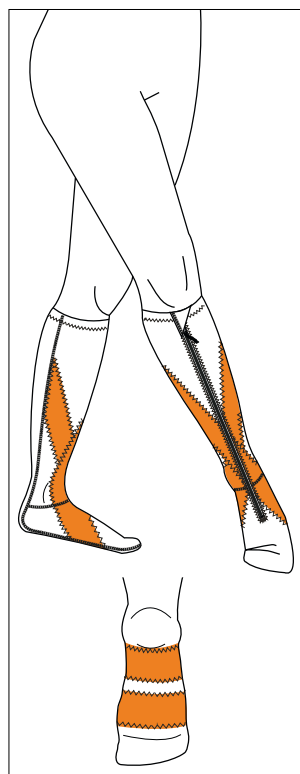

# 39325 STRØMPE FORSTERKNINGER

elements  
body

**SP**  
**Standard Panel**  
Assisterer dorsalfleksjon

Det inngår totalt tre forsterkninger i prisen.  
Hvis Standard Panel er markert regnes denne  
som en forsterkning. Hvis Standard Panel ikke  
er valgt kan tre andre forsterkninger velges.

**LC**  
**Leg Central**  
Assisterer dorsalfleksjon  
Kontrollerer en rak retning

**LX**  
**Leg Cross**  
Assisterer dorsalfleksjon

**LL**  
**Leg Lateral**  
Assisterer dorsalfleksjon  
Motvirker supinasjon