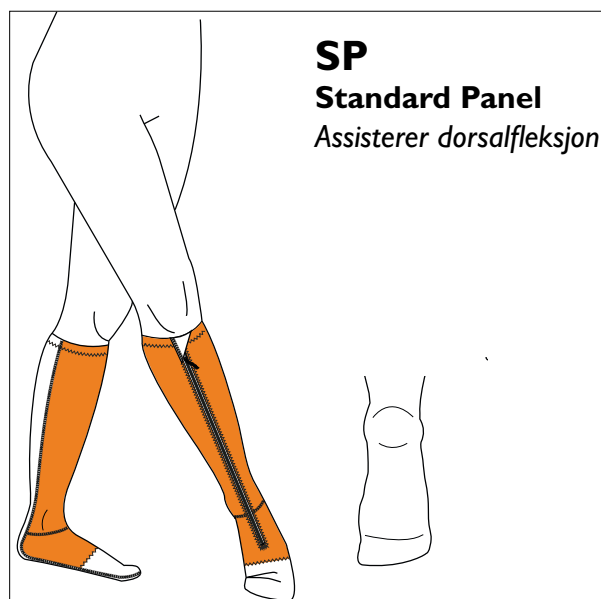

# 39325 STRØMPE FORSTERKNINGER

elements  
body

**SP**  
**Standard Panel**  
Assisterer dorsalfleksjon

Det inngår totalt tre forsterkninger i prisen.  
Hvis Standard Panel er markert regnes denne  
som en forsterkning. Hvis Standard Panel ikke  
er valgt kan tre andre forsterkninger velges.