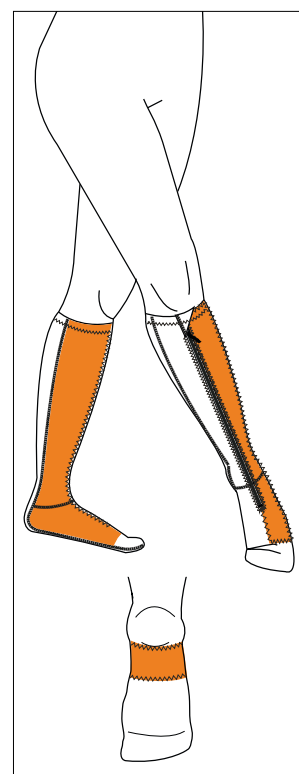

# 39325 STRØMPE FORSTERKNINGER

elements  
body

**SP**  
**Standard Panel**  
Assisterer dorsalfleksjon

Det inngår totalt tre forsterkninger i prisen.  
Hvis Standard Panel er markert regnes denne  
som en forsterkning. Hvis Standard Panel ikke  
er valgt kan tre andre forsterkninger velges.

**LC**  
**Leg Central**  
Assisterer dorsalfleksjon  
Kontrollerer en rak retning

**LX**  
**Leg Cross**  
Assisterer dorsalfleksjon

**LL**  
**Leg Lateral**  
Assisterer dorsalfleksjon  
Motvirker supinasjon