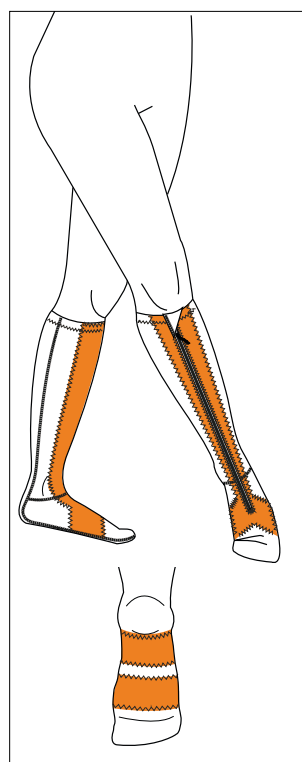

# 39325 STRØMPE FORSTERKNINGER

elements  
body

**SP**  
**Standard Panel**  
Assisterer dorsalfleksjon

Det inngår totalt tre forsterkninger i prisen.  
Hvis Standard Panel er markert regnes denne  
som en forsterkning. Hvis Standard Panel ikke  
er valgt kan tre andre forsterkninger velges.

**LC**  
**Leg Central**  
Assisterer dorsalfleksjon  
Kontrollerer en rak retning

**LX**  
**Leg Cross**  
Assisterer dorsalfleksjon

**LL**  
**Leg Lateral**  
Assisterer dorsalfleksjon  
Motvirker supinasjon