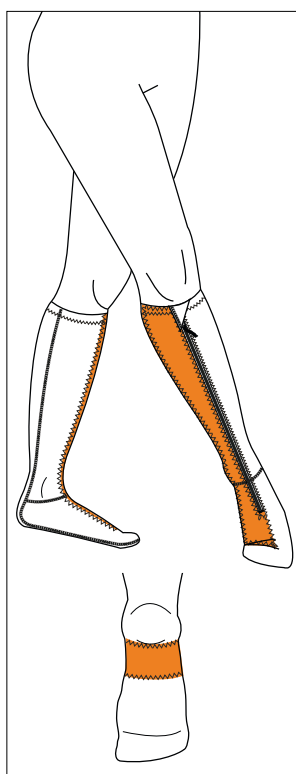

# 39325 STRØMPE FORSTERKNINGER

elements  
body

**SP**  
**Standard Panel**  
Assisterer dorsalfleksjon

Det inngår totalt tre forsterkninger i prisen.  
Hvis Standard Panel er markert regnes denne  
som en forsterkning. Hvis Standard Panel ikke  
er valgt kan tre andre forsterkninger velges.

**LC**  
**Leg Central**  
Assisterer dorsalfleksjon  
Kontrollerer en rak retning

**LX**  
**Leg Cross**  
Assisterer dorsalfleksjon

**LL**  
**Leg Lateral**  
Assisterer dorsalfleksjon  
Motvirker supinasjon