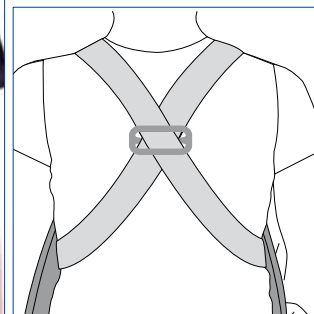

CAMP[®]

ARMSLYNGER

ARMSLYNGER

Camp introduserer et nytt sortiment med rimelige armslynger - 3 ulike modeller!

Armslyngenes fordeler:

- Kan maskinvaskes i 60°C
- Testede materialer
- Bredt utvalg av størrelser
- Bilateral

Armslynge WRAP

Tradisjonell armslynge i to deler som kan justeres uavhengig av hverandre. Armdelen har en plastspenne på ryggen som holder sammen de to skulderbåndene for å hindre at de glir utover skuldrene. Omslaget justeres trinnløst med borrelås.

Art.nr.	Beskrivelse	Størrelse	Lengde underarm	Lengde omslag
47102 0011	Armslynge Wrap	Small/Medium	32 cm	10 x 132 cm
47102 0013	Armslynge Wrap	Large/X-Large	35 cm	13 x 155 cm

Armslynge BOMULL

Enkel armslynge i bomull med trinnløst skulderbånd. Doble D-ringer tillater bruk både med og uten underarmsgips eller ortose. Egen løkke for tommelen.

Armslynge NETTING

Luftig armslynge med trinnløst og justerbart skulderbånd. Doble D-ringer tillater bruk både med og uten underarmsgips eller ortose. Egen løkke for tommelen.

Art.nr.	Beskrivelse	Størrelse	Lengde underarm
47100 0011	Armslynge Netting	Small/Medium	27 - 30 cm
47100 0013	Armslynge Netting	Large/X-Large	31 - 34 cm